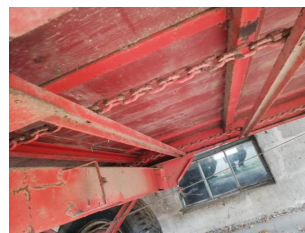

www.nicklas-landtechnik.de
email:info@nicklas-landtechnik.de

NICKLAS
Landtechnik

Kemper KSL 280 (Int. Nr. 34336)

Baujahr: 1983

Netto-Preis (ohne MwSt) € 1.129
Brutto-Preis (inkl. MwSt) € 1.250

Nicklas Landtechnik

Hadelberg 19
DE-96197 Schirradorf

Tel : +49(0)9220-910-0 /
0170/4296051

Fax: +49(0)9220-910-30

Datum: 16.07.2020

Ausstattung:
Zugmaul, Gezogen

Beschreibung
gebr. Kemper Ladewagen KSL 280 -Baujahr 1983 -12 Messer