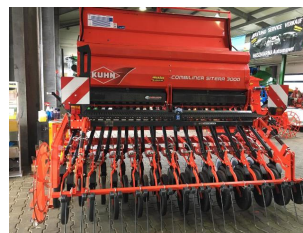

www.nicklas-landtechnik.de
email:info@nicklas-landtechnik.de

NICKLAS
Landtechnik

Kuhn Sitera 300 24DS (Int. Nr. 30896)

Baujahr: 2016

Netto-Preis (ohne MwSt) € 16.387
Brutto-Preis (inkl. MwSt) € 19.008

Nicklas Landtechnik

Hadelberg 19
DE-96197 Schirradorf

Tel : +49(0)9220-910-0 /
0170/4296051

Fax: +49(0)9220-910-30

Datum: 10.08.2020

Ausstattung:

Beschreibung

1615100 Sitera 3000 24DS 1616025M Hector 3000 Sitera 1286154 Spuranreisser HR/HA 3m 1616026 Anbausatz HR/Sitera 3000 1286569M Saatstriegel 3000 1616094M Beleuchtung und Warntafeln 1289055 Info ohne Seitliche Warntafeln 1616055M Tankaufsatz 300l/3m 1619919 Info ohne zusätzl. Spornrad 1616037M Halbseitenschaltung 1286477M Satz Voraufmark. Halterung 1286519M Voraufmark. LC NV MO 1616409M Zusätzlicher Füllstandsensoren 1616620 Hebel 1616096M Lager 1616444 zusätzliche Abschaltetelemente KN254EDE Betriebsanleitung Sitera KC029ADE Zusatzanleit. Hecotr 3000 Arbeitsbreite: 300 cm