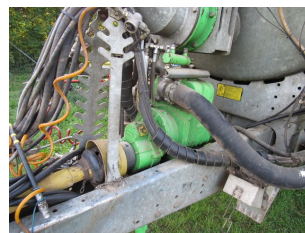

www.nicklas-landtechnik.de
email:info@nicklas-landtechnik.de

NICKLAS
Landtechnik

Joskin 14000 MEB (Int. Nr. 35006)

Baujahr: 2009

Netto-Preis (ohne MwSt) € 37.500
Brutto-Preis (inkl. MwSt) € 43.500

Nicklas Landtechnik

Hadelberg 19
DE-96197 Schirradorf

Tel : +49(0)9220-910-0 /
0170/4296051

Fax: +49(0)9220-910-30

Datum: 01.12.2020

Ausstattung:

Lenkachse, Tandem-Achse, Druckluftbremse, Druckluftanlage (2-Kreis), Schleppschräume

Beschreibung

Joskin MEB14000 - Vakuum Fass - Tandemachse - hydr. Füllarm "Frontjumbo" - Schleppschuhverteiler 15mtr. - Füllstandsanzeige im plexiglasrohr + mech. Zeiger - Domöffnung - Untenanhängung K80 - hydr. Stützfuß Alle Angaben ohne Gewähr! Ausstattung kann vom Bild abweichen! Arbeitsbreite: 1500 cm Kapazität: 14000 Gesamtgewicht: 20500 kg

Bereifung:

vorne: 750/45R26,5