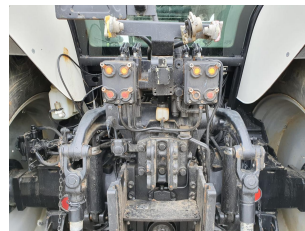

Nicklas Landtechnik

Hadelberg 19
DE-96197 Schirradorf

Tel : +49(0)9220-910-0 /
0171/5167744

Fax: +49(0)9220-910-30

Datum: 29.01.2023

Lamborghini Champion 185 (Int. Nr. 44910)

Baujahr: 2001
Betriebsstunden: 3.800
Leistung: 185 PS
Netto-Preis (ohne MwSt) € 29.500
Brutto-Preis (inkl. MwSt) € 35.105

Ausstattung:

höhenverstellbare Anhängavorrichtung, Ölrücklaufanschluss (drucklos), Allrad, Hydraulische Lenkung
Lastschaltgetriebe, Gefederte Vorderachse, Frontkraftheber (mit Oberlenker), Frontzapfwelle
Kabinenfederung (mechanisch), Klimaanlage - manuell, Druckluftbremse, Kabine, Zugmaul - automatisch
Diesel, Steuergerät - Doppelt wirkend (4x)

Beschreibung

gebrauchter Schlepper Lamborghini Champion 185 Reparaturbedürftig!!! - Bereifung vorne: 540/65 R34
50% - Bereifung hinten: 650/65 R42 50% - Baujahr 2001 - ca 3800 h - Power Shift 18 Getriebe -
Kabine - Klimaanlage - automat. AHK - Vorderachsfederung - Kabinenfederung - Fronthydraulik -
Frontzapfwelle - hydr. Oberlenker - 4 dw. Steuergeräte - Druckluftbremse - druckloser Rcklauf -
Zapfwellengeschwindigkeiten: 540 - 540E - 1000 Anfragen nur telefonisch unter: 0171/5167744 Alle
Angaben ohne Gewähr! Ausstattung kann vom Bild abweichen! Geschwindigkeit: 40 km/h