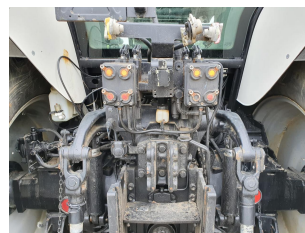

Lamborghini Champion 185 (Int. Nr. 44910)

Baujahr: 2001
Betriebsstunden: 3.800
Leistung: 185 PS
Netto-Preis (ohne MwSt) € 29.000
Brutto-Preis (inkl. MwSt) € 34.510

Nicklas Landtechnik

Hadelberg 19
DE-96197 Schirradorf

Tel : +49(0)9220-910-0 /
0170/4296051

Fax: +49(0)9220-910-30

Datum: 02.07.2022

Ausstattung:

höhenverstellbare Anhängavorrichtung, Ölrücklaufanschluss (drucklos), Allrad, Hydraulische Lenkung
Lastschaltgetriebe, Gefederte Vorderachse, Frontkraftheber (mit Oberlenker), Frontzapfwelle
Kabinenfederung (mechanisch), Klimaanlage - manuell, Druckluftbremse, Kabine, Zugmaul - automatisch
Diesel, Steuergerät - Doppelt wirkend (4x)

Beschreibung

gebrauchter Schlepper Lamborghini Champion 185 - Bereifung vorne: 540/65 R34 50% - Bereifung
hinten: 650/65 R42 50% - Baujahr 2001 - ca 3800 h - Power Shift 18 Getriebe - Kabine -
Klimaanlage - automat. AHK - Vorderachsfederung - Kabinenfederung - Fronthydraulik -
Frontzapfwelle - hydr. Oberlenker - 4 dw. Steuergeräte - Druckluftbremse - druckloser Rcklauf -
Zapfwellengeschwindigkeiten: 540 - 540E - 1000 Alle Angaben ohne Gewähr! Ausstattung kann vom Bild
abweichen! Geschwindigkeit: 40 km/h