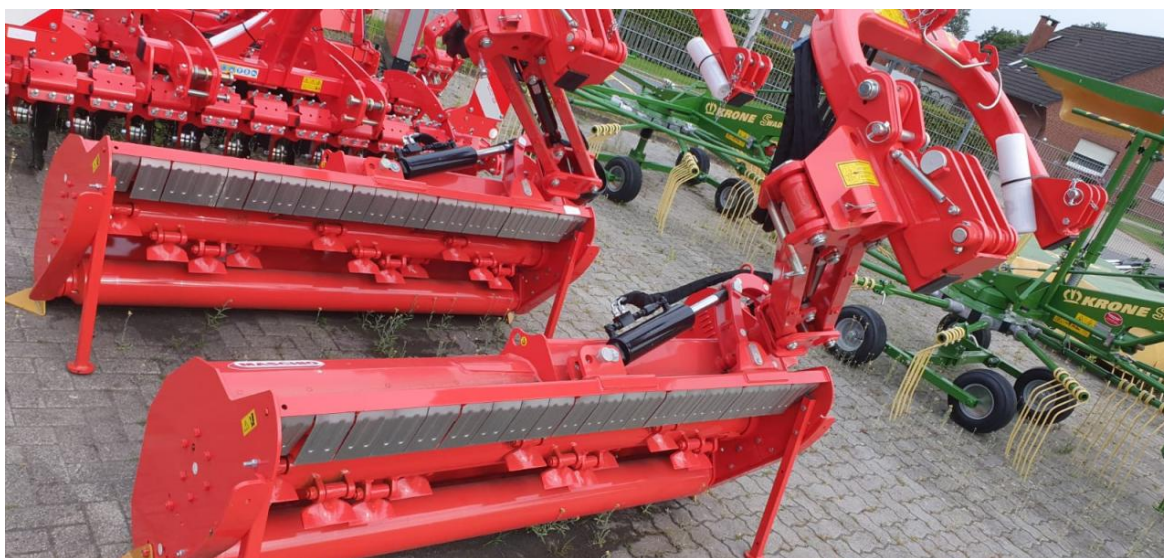

Wohltmann

Landtechnik GmbH

Maschio GIRAFFA XL 210 SE

[Int. Nr. 10012031]

Ansprechpartner

Verkauf Innendienst / Außendienst

E-Mail: rademacher@wohltmann-landtechnik.de

Tel: 0 47 94 / 93 11 - 25 (Axel Wohltmann)

Mobil: 0 15 20 / 48 52 103 (Heiko Rademacher)

Maschinenstatus: neu
Netto-Preis (ohne MwSt): auf Anfrage
Brutto-Preis (inkl. MwSt): auf Anfrage

Ausstattung:

Beschreibung:

Maschio Mulcher Giraffa 210 SE

außenliegendes Getriebe

vergrößerter Schwenkbereich

Arbeitsbreite 2,10m

für Schlepper bis 110 PS

hydraulische Seitenverstellung

hydraulische Neigungsverstellung von +90° bis -65°

Universal Dreipunktbock Kat II und III mit Pendelgelenk zur optimalen Geräteführung mit integriertem Anfahrerschutz

Geriebe 540 UpM mit integriertem Freilauf

Stützwalze (Durchmesser 170mm) geschraubte Lagerung, interne Position, selbstreinigend

verstellbare Heckhaube

Rotor- Arbeitsdurchmesser 412 mm.